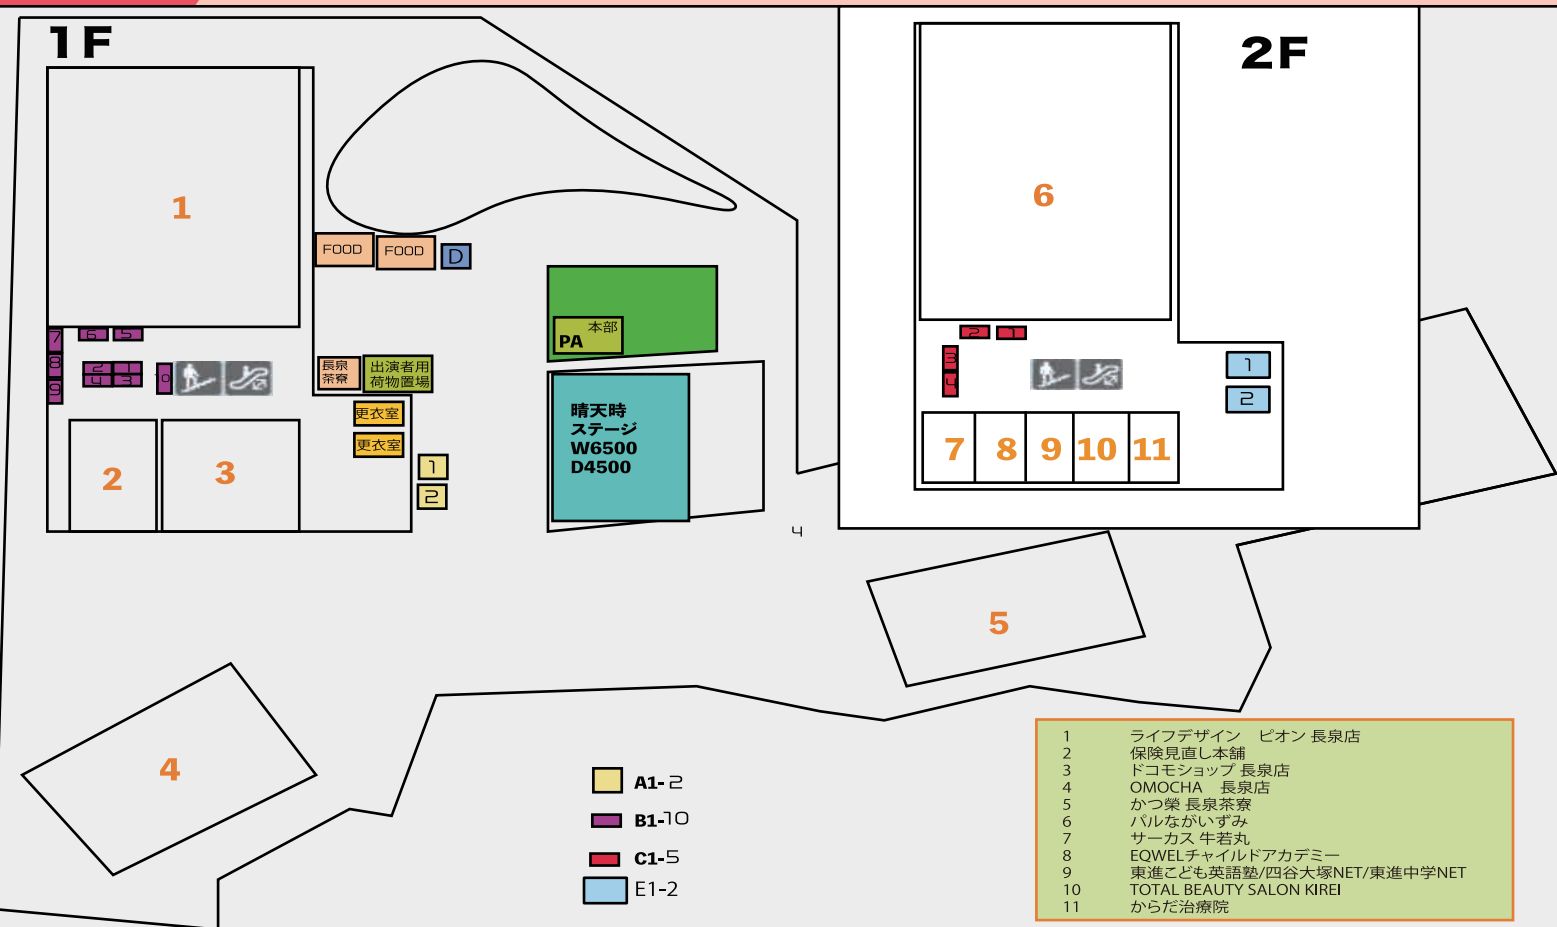

※アクセス・駐車場・イベント
当日の出店ラインナップ
が取得できます。

長泉の ちょうどいい マルシェ

- 1 ライフデザイン ビオン 長泉店
- 2 保険見直し本舗
- 3 ドコモショップ 長泉店
- 4 OMOCHA 長泉店
- 5 かつ樂 長泉茶寮
- 6 パルながいずみ
- 7 サーカス 牛若丸
- 8 EQWELチャイルドアカデミー
- 9 東進子ども英語塾/四谷大塚NET/東進中学NET
- 10 TOTAL BEAUTY SALON KIREI
- 11 からだ治療院

FOOD		
店名(屋号)	メイン食材①	メイン食材②
ひだまりHidamari	ひだまりHidamariカステラ	ドリンク類各種・かき氷
La paz (ラ パズ)	タコス	コーヒー

BOOTH		
位置	09/17(土)	09/18(日)
A	1 生活クラブ生活協同組合	生活クラブ生活協同組合
	2 富士伊豆農業協同組合(JA産直市)	こだわりの蒸しサロン ゆるぽか
B	1 ちこれいと	ちこれいと
	2 chienowa	chienowa
	3 cocoe"mi	cocoe"mi
	4 いちごいちえ	いちごいちえ
	5 Tiare	Tiare
	6 Plumbago	Plumbago
	7 Hale Hapa kailii	Hale Hapa kailii
	8 愛♡shop♡	愛♡shop♡
	9 Sa.yu	Sa.yu
	10 Fluffycrown~お名前口ゼットキーホルダー作り~	Otsukimi
C	1 illustmama hanna	Ohjk.-ohajiki-
	2 Cham	GUCCI☆S
	3 anelaturallife	
	4 編み物雑貨Blue'sele	
D	1 さまさまバニバニ	さまさまバニバニ
E	1 地域学校協働本部ボランティア	地域学校協働本部ボランティア
	2 囲碁 体験教室	将棋 体験教室