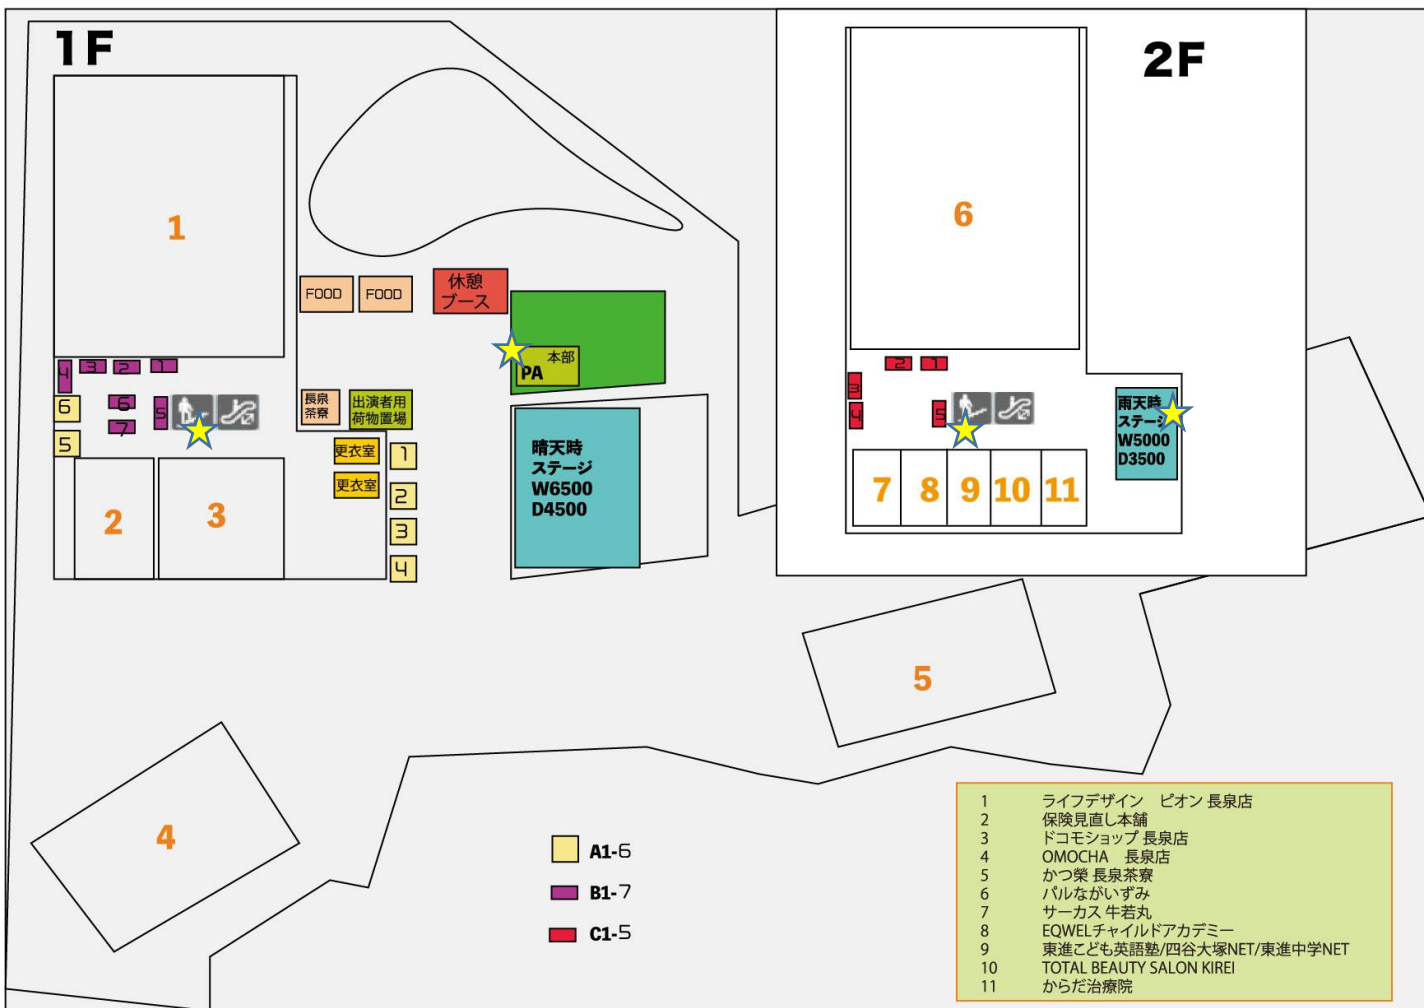

会場レイアウト

ステージタイムテーブル

03/12(土)	出演者名(団体名)
11:00-11:30	けん玉・リュウセイ
11:30-12:00	ヴァイオリンクラブ サウンドガーデン
14:00-14:30	けん玉・リュウセイ
03/13(日)	出演者名(団体名)
11:30-12:00	けん玉・リュウセイ
12:00-12:30	brocade&swamp kids
14:00-14:30	けん玉・リュウセイ

位置	出展者名	
	03/12(土)	03/13(日)
A 1	ku*kuri×Blue'sele	ku*kuri×Blue'sele
A 2	chienowa	chienowa
A 3	さまさまパニパニ	さまさまパニパニ
A 4	もめん工房	もめん工房
A 5	花雑貨 木之花咲夜	MipaL
A 6	Colger	rainbow girl
B 1	Plumbago	Plumbago
B 2	Tiare	Tiare
B 3	kangas	ちこれいと
B 4		sumiire
B 5	Fluffycrown~お名前ロゼットキーホルダー作り~	Fluffycrown~お名前ロゼットキーホルダー作り~
B 6		*potittoこはな*
B 7		houkiboshi no shippo
C 1	saboneteria おきのうち。	saboneteria おきのうち。
C 2	お嬢のお針箱	お嬢のお針箱
C 3		工房ぼっかボカ
C 4		工房ぼっかボカー花ー

キッチンカー出店者名	出店内容	
ひだまりHidamari	もつ煮弁当	ベビーカステラ
韓国料理 ジヌ家	ヤンニョムチキン	キンパ

マークの位置にスタンプラリー用QRコードがあります。全部集めると本部でちょっといいモノをプレゼント